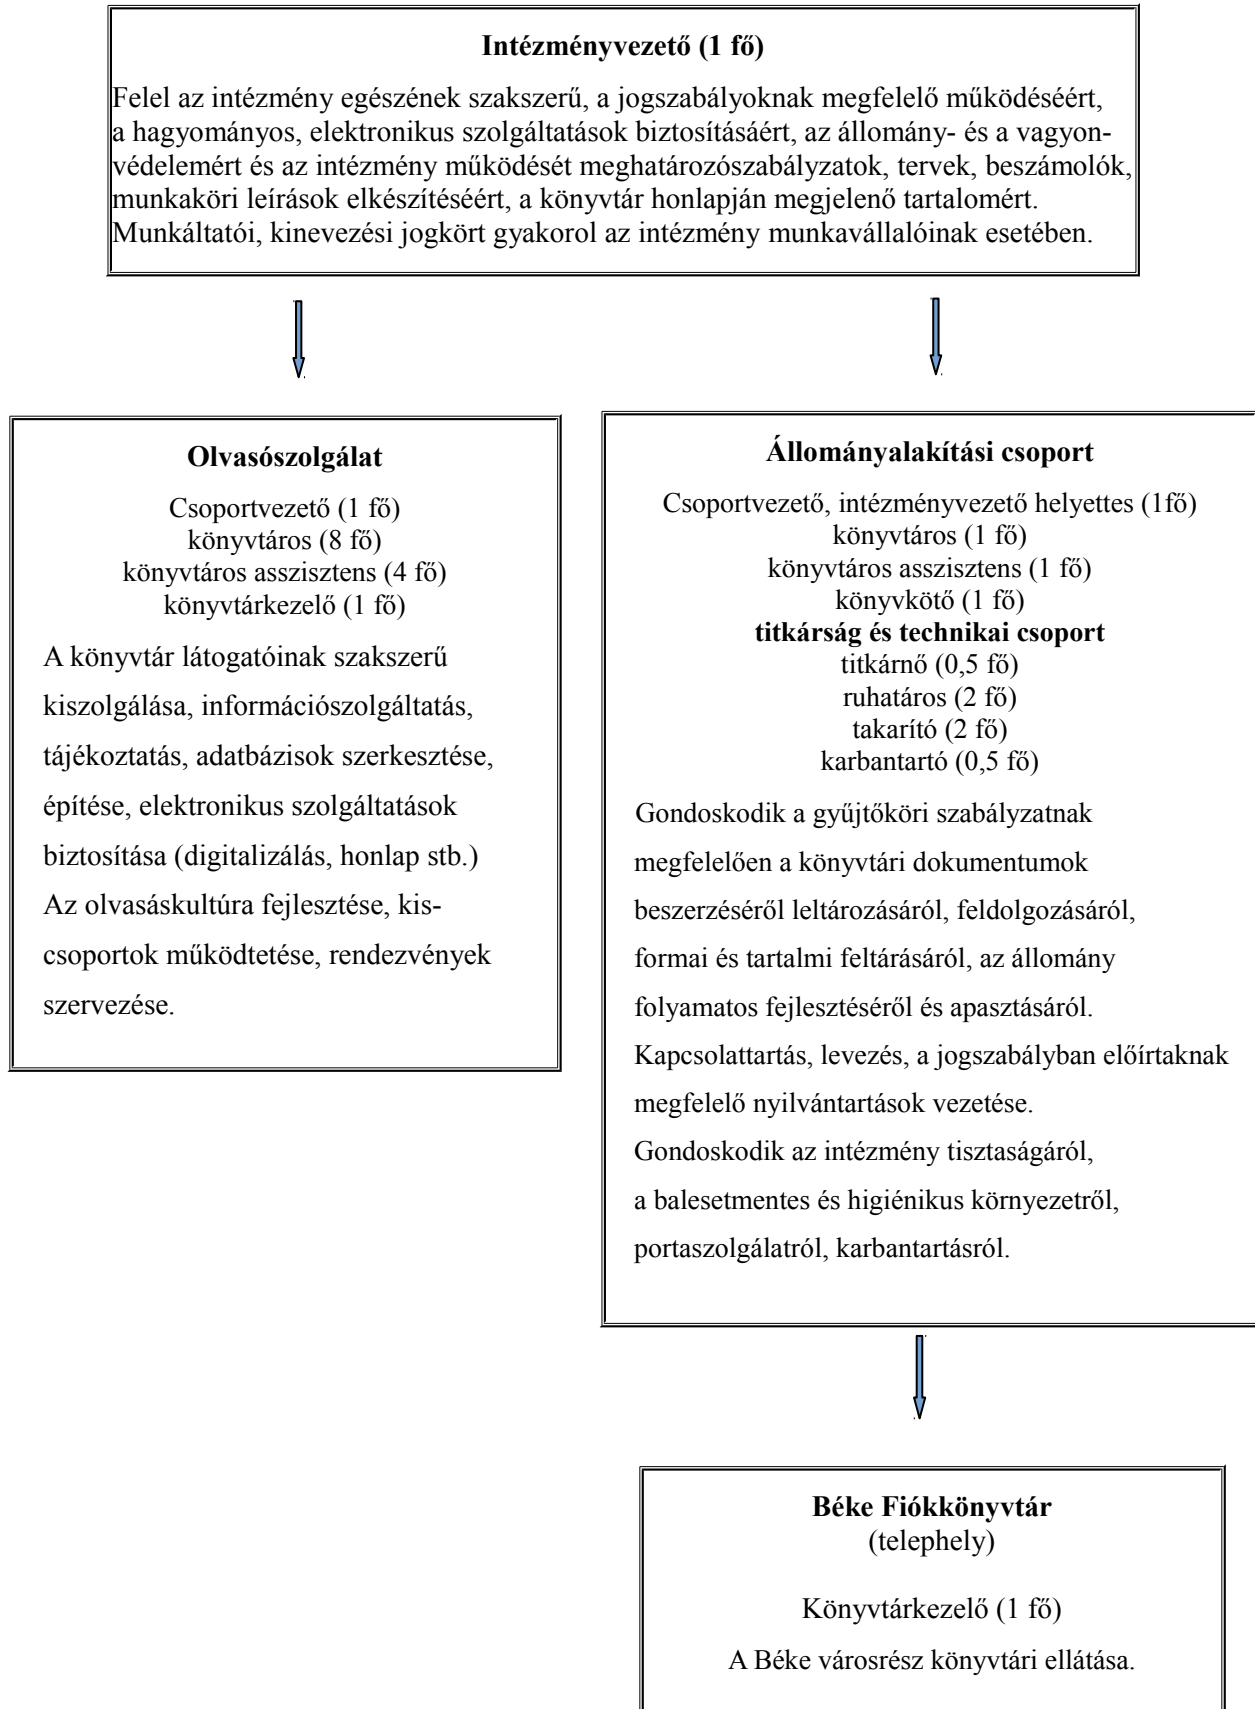

A József Attila Könyvtár szervezeti felépítése

Munkakörök, létszám

Munkakör	Létszám (fő)	Szervezeti egység, szolgáltatási hely	Létszám / megoszlás
Intézményvezető	1		1
Intézményvezető helyettes és csoportvezető	2	Állományalakítási csoport	1
		Olvasószolgálati csoport	1
Könyvtáros	9	Állományalakítási csoport	1
		Olvasószolgálati csoport	6
		Gyermekkönyvtár	2
Könyvtáros asszisztens	5	Állományalakítási csoport	1
		Olvasószolgálati csoport	4
Könyvtárkezelő	2	Olvasószolgálati csoport	1
		Béke Fiókkönyvtár	1
Könyvkötő	1	Állományalakítási csoport	1
Titkárnő	0,5	Titkárság	0,5
Portás	2	Technikai csoport	2
Takarító	2	Technikai csoport	2
Karbantartó	0,5	Technikai csoport	0,5
Összesen	25		25